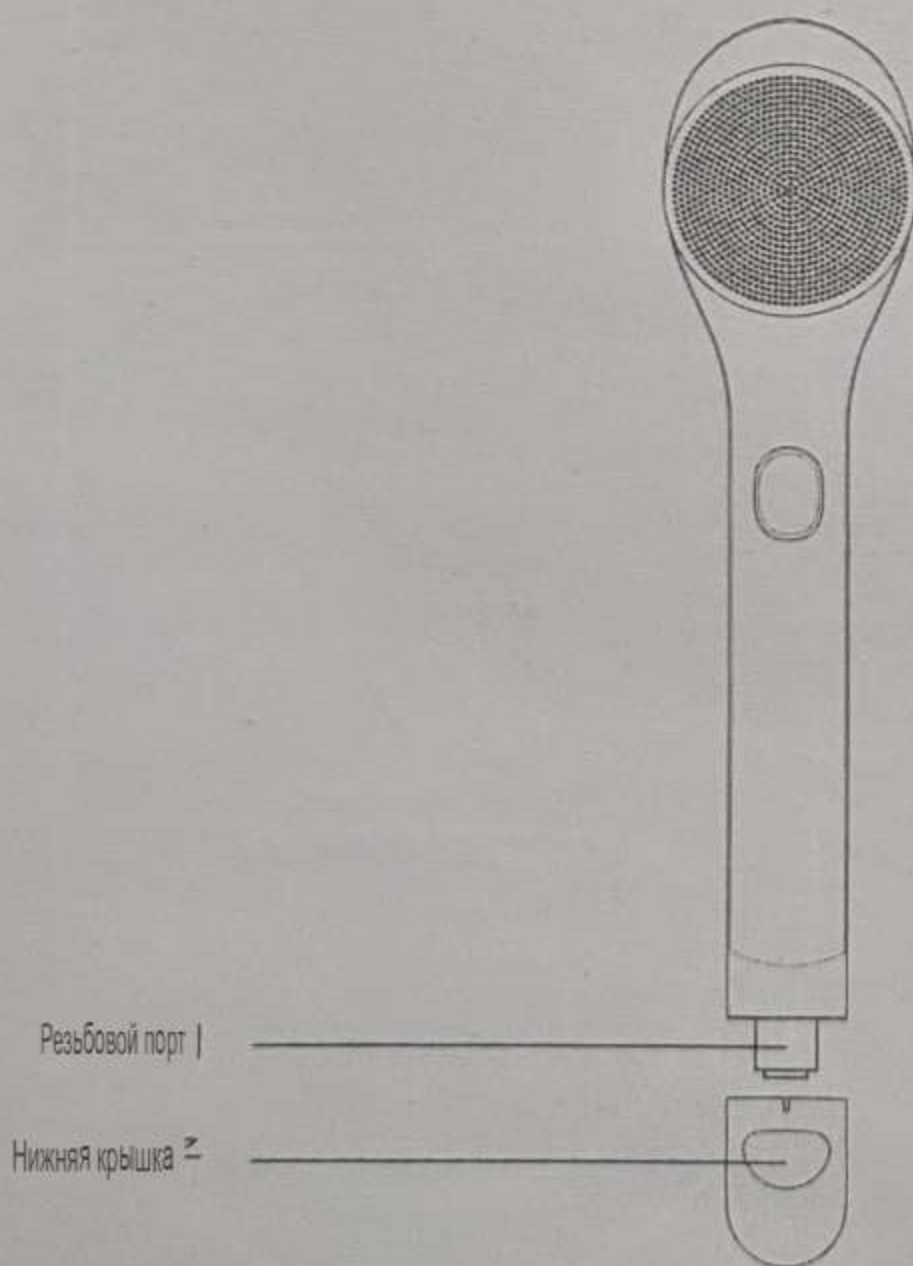

Инструкции по зарядке]

- В первый раз полностью зарядите щетку для ванны, а затем используйте ее снова. Если вы используете ее не часто, пожалуйста, продолжайте заряжать каждые два месяца. Б

Электричество один раз.

- Пожалуйста, держитесь подальше от источников воды во время зарядки и не заряжайте вблизи наполненных водой ванн, ванн или других емкостей с жидкостью.
- Пожалуйста, используйте адаптер 5 В для зарядки. Индикатор зарядки загорается красным, указывая на то, что зарядка началась. •

Когда индикатор зарядки загорается зеленым, это означает, что щетка для купания полностью заряжена. Полная зарядка занимает около 2 часов. • Порт для зарядки расположен внизу. Вам нужно повернуть крышку, чтобы снять ее и подключить USB-кабель для зарядки.