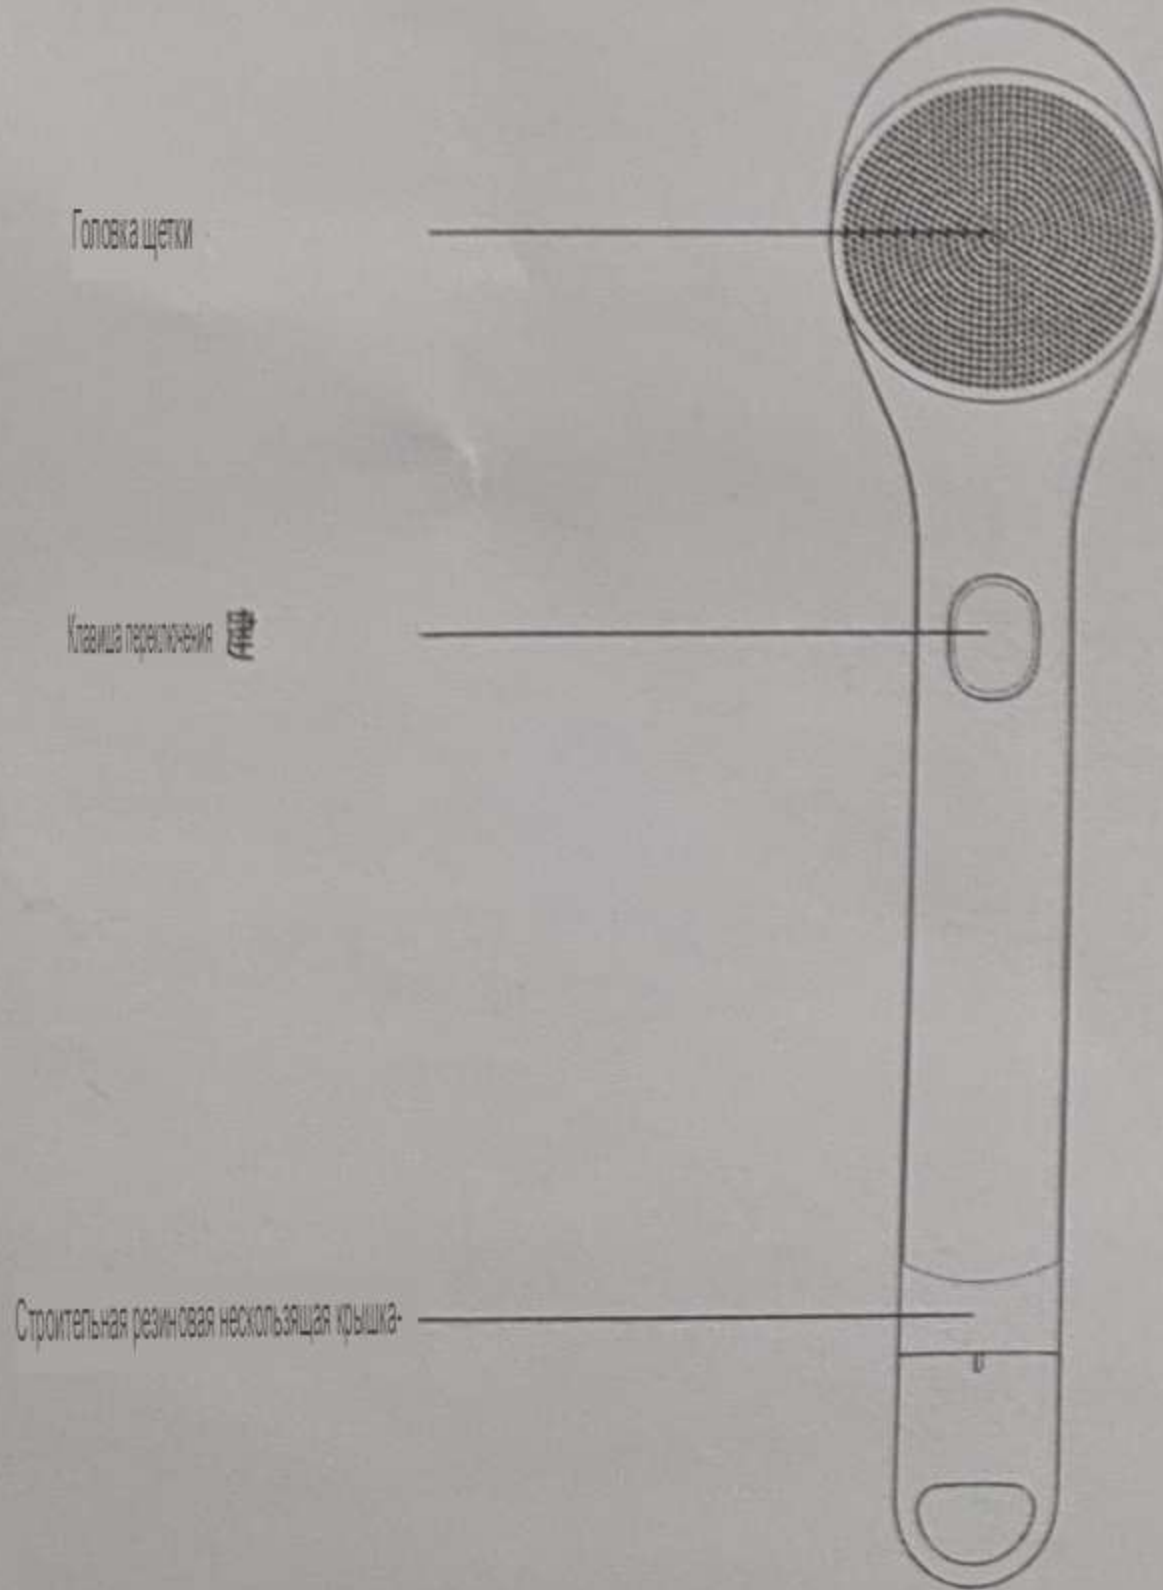

Хост с щеточной головкой x 1

USB-кабель для зарядки x 1

Способ работы

- Щетка для купания имеет два оборота и одну головку щетки. выберите режим в соответствии с вашими собственными потребностями.
- Направьте головку щетки в гнездо для карты памяти и нажмите на нее, услышав звук наклейки taste, означающий, что установка завершена.
- Нажмите кнопку переключения один раз для первого режима, и головка щетки вращается быстро; нажмите два раза для второго режима, и головка щетки вращается медленно. 

Поверните; нажмите три раза, чтобы выключить машину.

Как использовать ㄣ

1. Установите головку щетки и проверьте, надежно ли она установлена.
2. Нажмите кнопку переключения, чтобы выбрать соответствующий режим.
3. После купания промойте изделие чистой водой и высушите шарики.